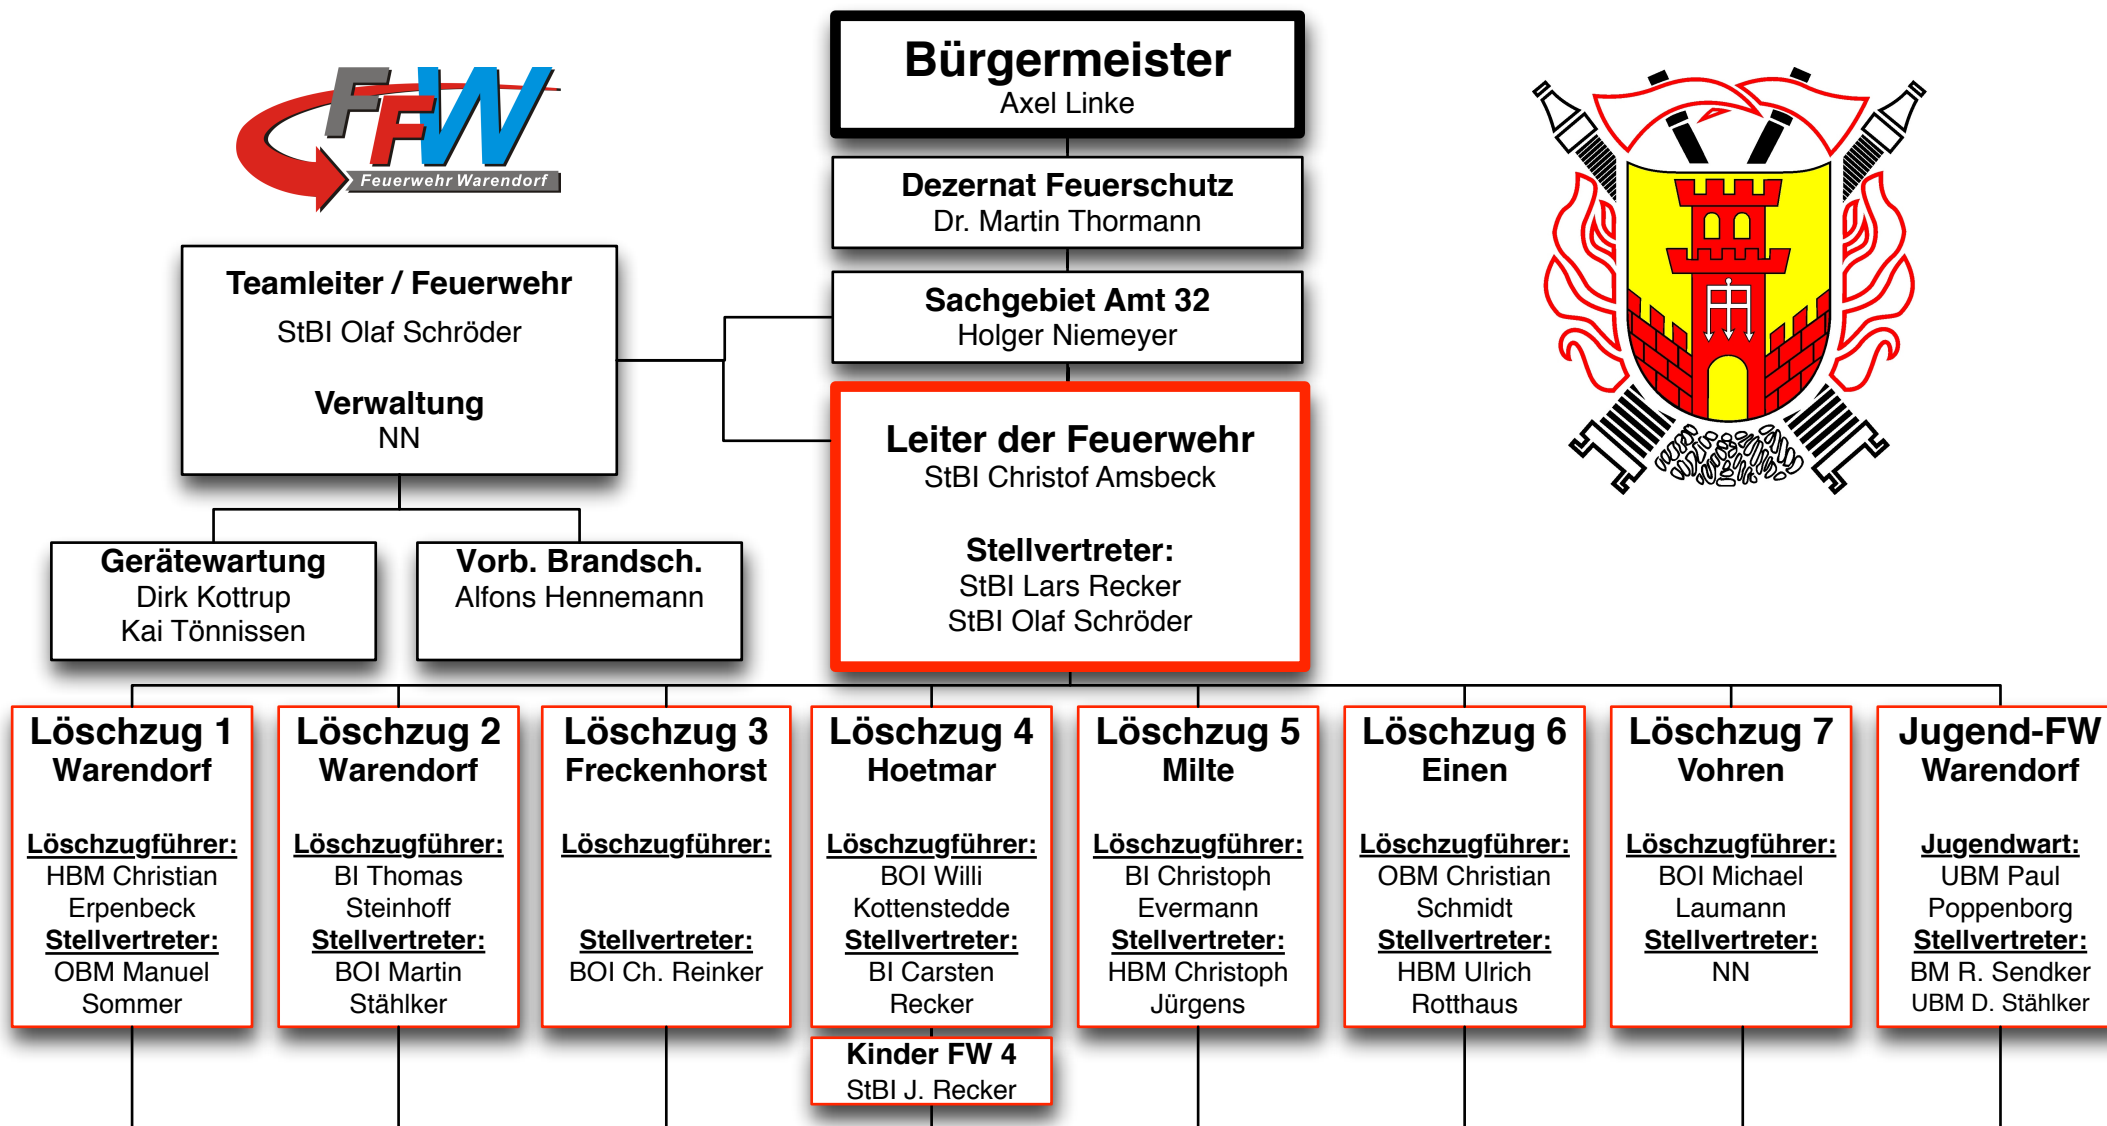

Organisation Feuerwehr Warendorf:

Stadt-/Kreisbedienstete und Kameraden anderer Feuerwehren zur Unterstützung der Feuerwehr Warendorf je nach Zuständigkeit!